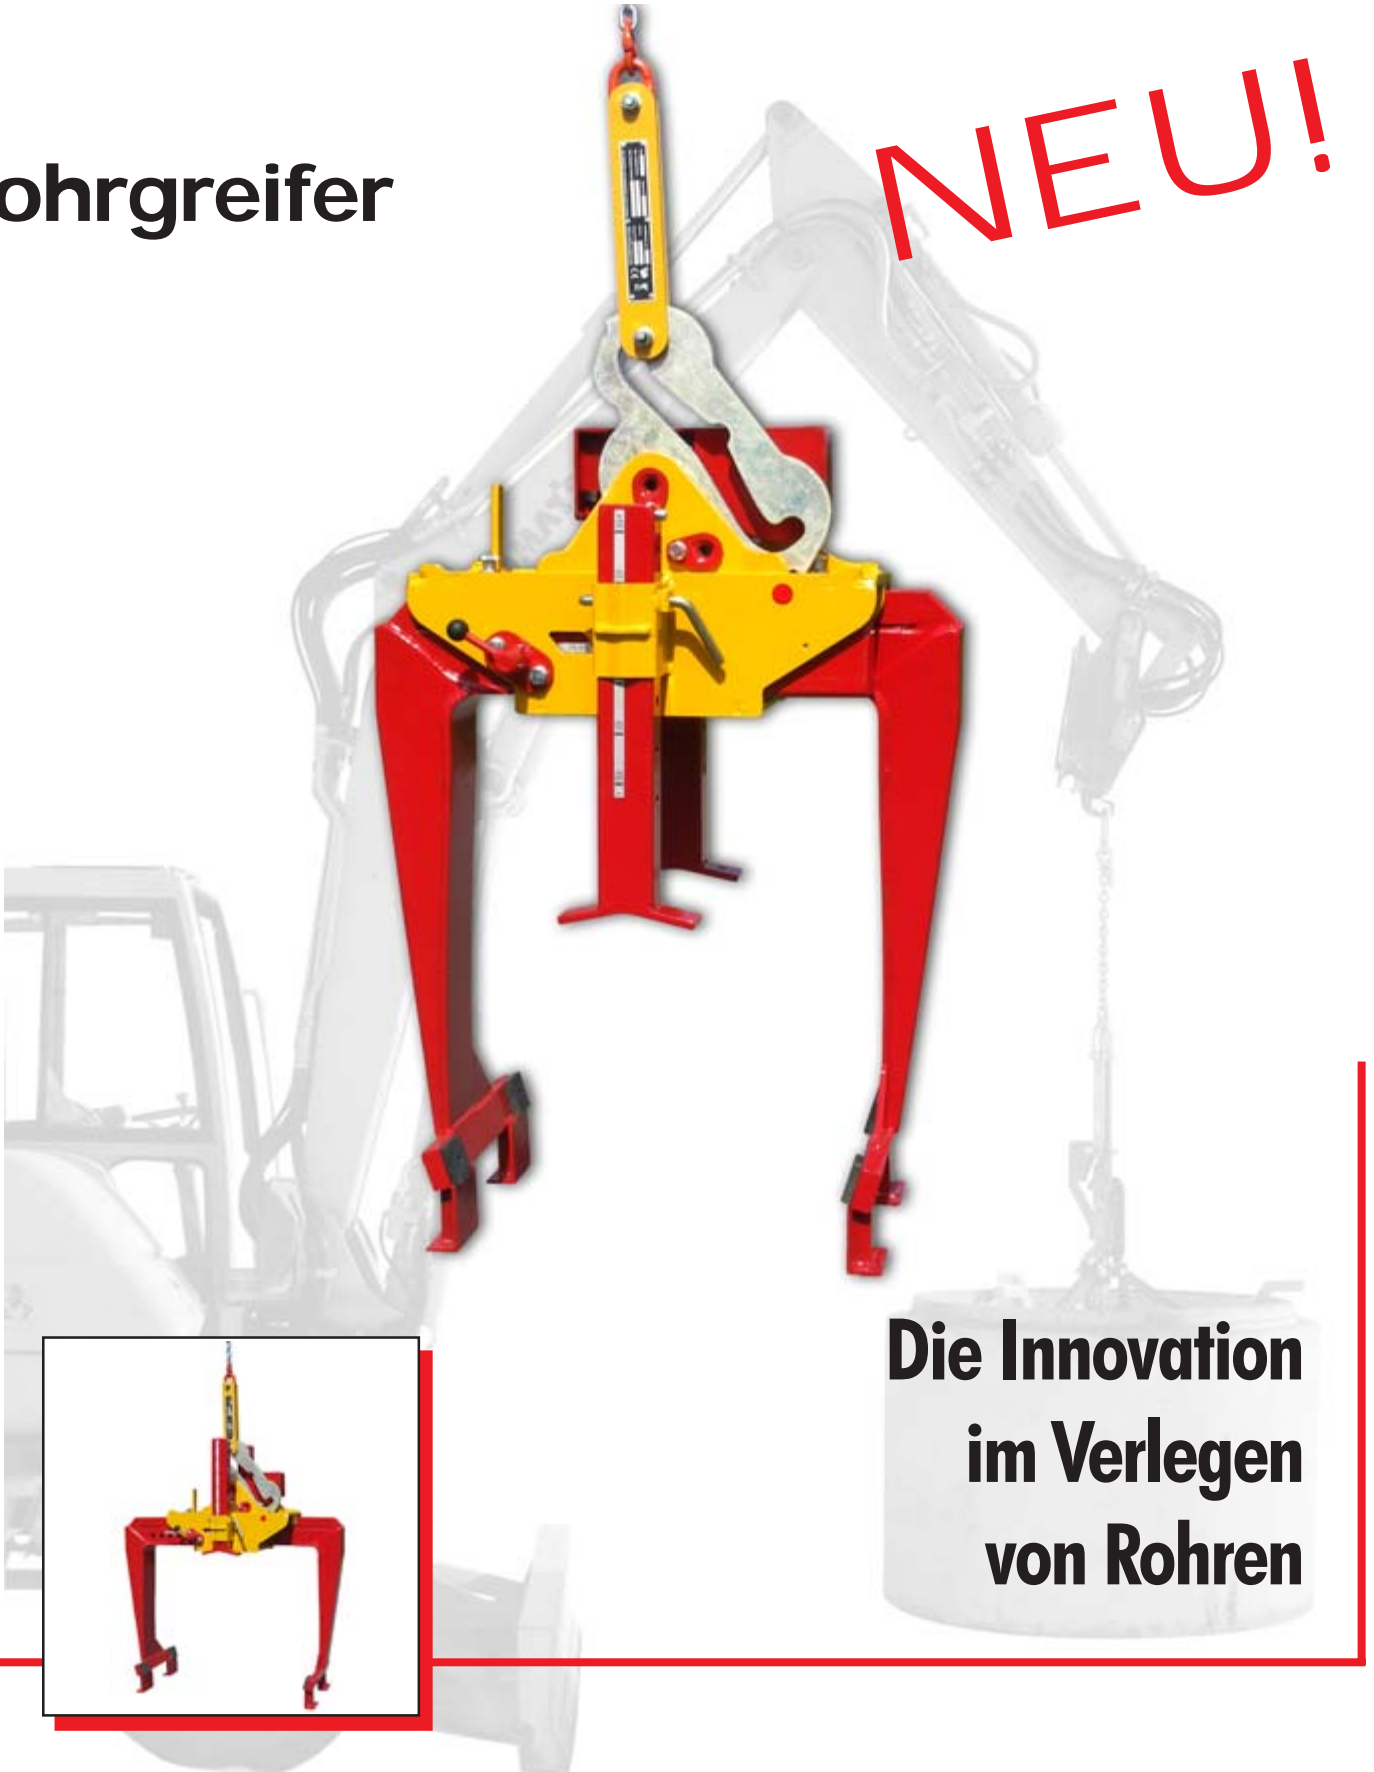

MULTIFIX

Für Rohre DN 300 - DN 800 ohne Greifarmwechsel

Rohrgreifer

NEU!

**Die Innovation
im Verlegen
von Rohren**

MULTIFIX

die neueste Innovation aus dem Hause SchachtFIX

Vorteile

- Alleinbedienung durch den Baggerfahrer
- schnelle, werkzeuglose Verstellung zwischen DN 300 – DN 800
- kein Greifarmwechsel erforderlich
- unmissverständliche DN-bezogene Einstellung
- geringer seitlicher Platzbedarf bei Arbeiten im Verbau
- ideal zum Heben von eng aneinander liegenden Rohren
- ausgezeichnete Arbeitssicherheit
- Nutzlast 2500 kg
- wartungsarme Mechanik

Technische Daten

Tragfähigkeit: 2500kg
Rohre: DN300 - DN800
Rohr-Ø aussen: 420 - 1010mm
Gewicht: 200kg

Patentrechtlich geschützt

Fachhändler:

Schössersmühlenweg 38 • 07607 Eisenberg
Telefon (03 66 91) 60 426 • Fax 60 427
info@brandl-spezialmaschinen.de
www.brandl-spezialmaschinen.de

Rohrgreifer